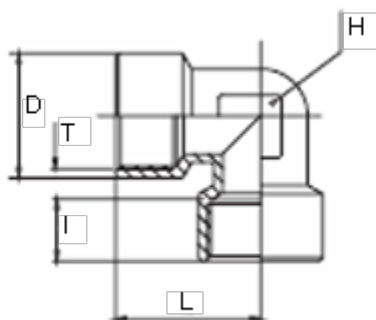

Varenummer: 5891200TR18
Beskrivelse: Vinkelmuffe 1200TR
G1/8"

Mål

$d = 13.5$

$H = 10$

$L = 20.5$

$I = 8.0$

$T = 1/8"$